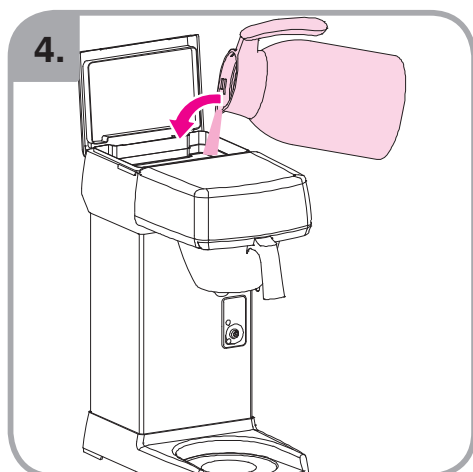

700.403.347