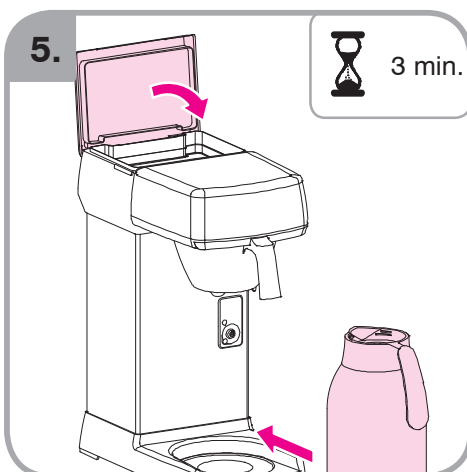

700.403.347