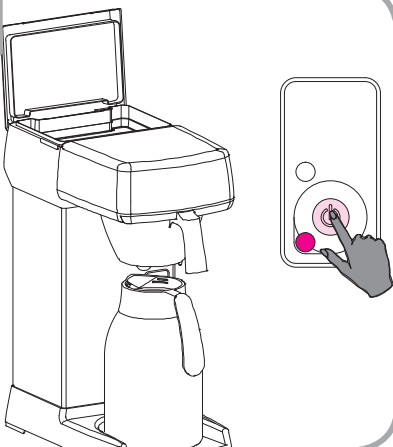

1.

°DH	°TH	250 L	500 L	1000 L	1500 L	2000 L
0- 4	0- 7					
4- 8	7-15					
8-12	15-22					
12-18	22-32					
18-30	32-55					

2.

3.

4.

5.

100 g.
0,5 L.
40° C.

6.

7.

8.

9.