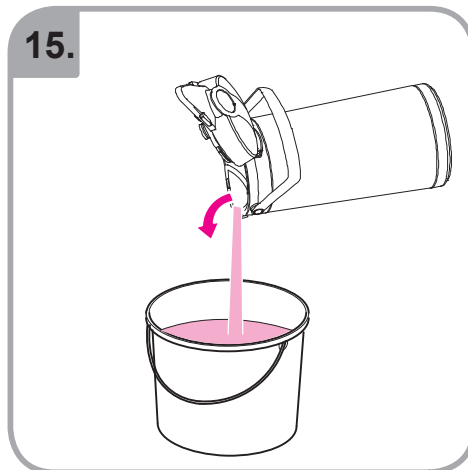

Допускается чистка в
посудомоечной машине
Bulaşık makinası uyumlu
可放於洗碗碟機清洗
食器洗い機で使用可能
접시세척기 사용금지

Panno umido
Υγρό πανί
Vlhká látka
Wilgotna szmatka
Cârpă umedă

Влажная салфетка
Nemli bez
濕布
ぬった布
젖은헝겂

TH