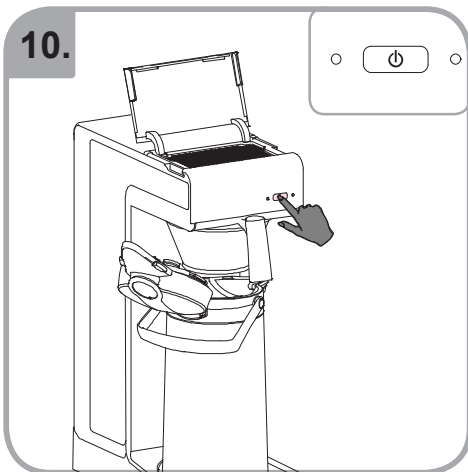

Допускается чистка в
посудомоечной машине
Bulaşık makinası uyumlu
可放於洗碗碟機清洗
食器洗い機で使用可能
접시세척기 사용금지

Panno umido
Υγρό πανί
Vlhká látka
Wilgotna szmatka
Cârpă umedă

Влажная салфетка
Nemli bez
濕布
ぬった布
젖은헝겂

TH