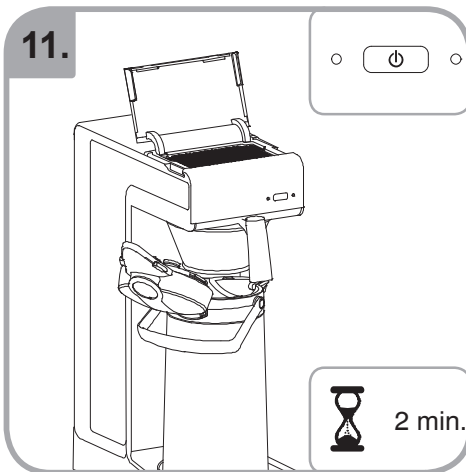

Допускается чистка в
посудомоечной машине
Bulaşık makinası uyumlu
可放於洗碗碟機清洗
食器洗い機で使用可能
접시세척기 사용금지

Panno umido
Υγρό πανί
Vlhká látka
Wilgotna szmatka
Cârpă umedă

Влажная салфетка
Nemli bez
濕布
ぬった布
젖은헝겂

TH