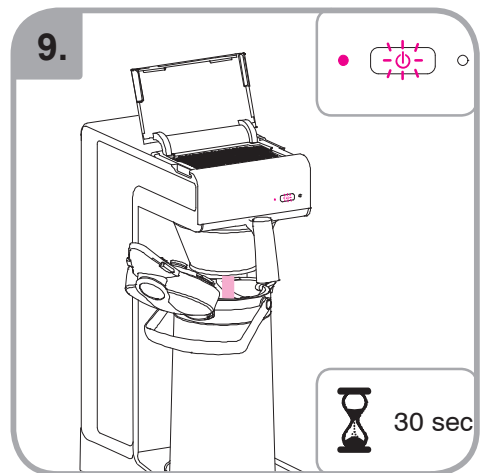

Допускается чистка в
посудомоечной машине
Bulaşık makinası uyumlu
可放於洗碗碟機清洗
食器洗い機で使用可能
접시세척기 사용금지

Panno umido
Υγρό πανί
Vlhká látka
Wilgotna szmatka
Cârpă umedă

Влажная салфетка
Nemli bez
濕布
ぬった布
젖은헝겂

TH