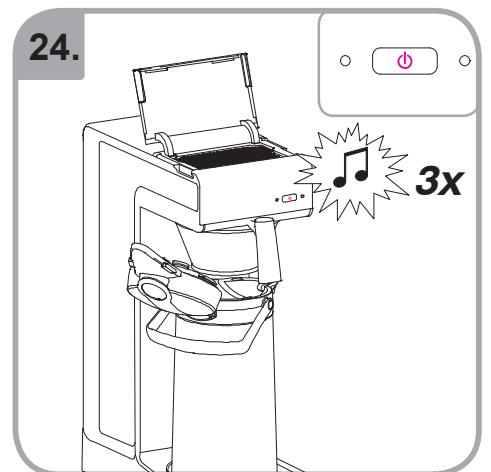

Допускается чистка в
посудомоечной машине
Bulaşık makinası uyumlu
可放於洗碗碟機清洗
食器洗い機で使用可能
접시세척기 사용금지

Panno umido
Υγρό πανί
Vlhká látka
Wilgotna szmatka
Cârpă umedă

Влажная салфетка
Nemli bez
濕布
ぬった布
젖은헝겂

TH