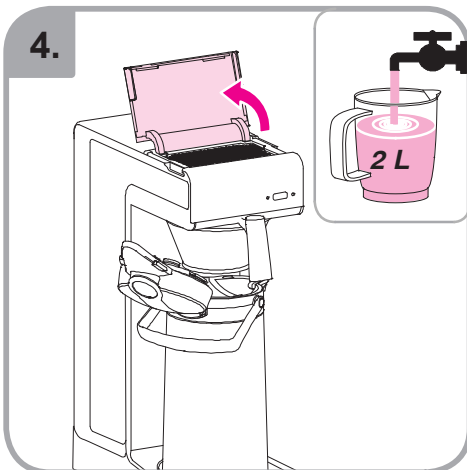

Occhiali di protezione
Γυαλιά ασφαλείας
Ochranné brýle
Okulary ochronne
Ochelari protecție

Зщитные очки
Güvenlik gözlükleri
護目鏡
安全眼鏡
안전용 안경

Idoneo per lavastoviglie
Εγγυημένο για χρήση σε
πλυντήριο πιάτων
Myčka –důkaz
Mycie w zmywarce
dozwolone
Spálátor veselá

Допускается чистка в
посудомоечной машине
Bulaşık makinası uyumlu
可放於洗碗碟機清洗
食器洗い機で使用可能
접시세척기 사용금지

Panno umido
Υγρό πανί
Vlhká látka
Wilgotna szmatka
Cârpă umedă

Влажная салфетка
Nemli bez
濕布
ぬった布
젖은헝겂

TH