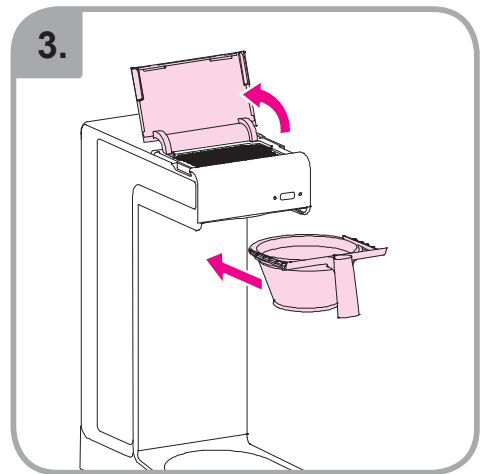

Допускается чистка в
посудомоечной машине
Bulaşık makinası uyumlu
可放於洗碗碟機清洗
食器洗い機で使用可能
접시세척기 사용금지

Panno umido
Υγρό πανί
Vlhká látka
Wilgotna szmatka
Cârpă umedă

Влажная салфетка
Nemli bez
濕布
ぬった布
젖은헝겂

TH