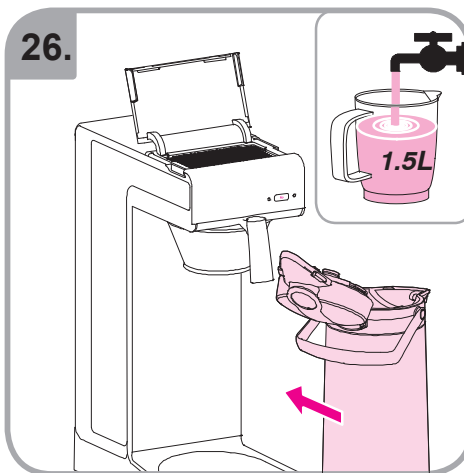

Occhiali di protezione
Γυαλιά ασφαλείας
Ochranné brýle
Okulary ochronne
Ochelari protecție

Зщитные очки
Güvenlik gözlükleri
護目鏡
安全眼鏡
안전용 안경

Idoneo per lavastoviglie
Εγγυημένο για χρήση σε
πλυντήριο πιάτων
Myčka –důkaz
Mycie w zmywarce
dozwolone
Spálátor veselá

Допускается чистка в
посудомоечной машине
Bulaşık makinası uyumlu
可放於洗碗碟機清洗
食器洗い機で使用可能
접시세척기 사용금지

Panno umido
Υγρό πανί
Vlhká látka
Wilgotna szmatka
Cârpă umedă

Влажная салфетка
Nemli bez
濕布
ぬった布
젖은헝겂

TH