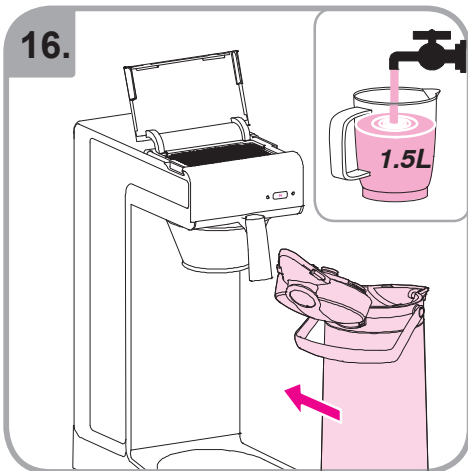

Допускается чистка в
посудомоечной машине
Bulaşık makinası uyumlu
可放於洗碗碟機清洗
食器洗い機で使用可能
접시세척기 사용금지

Panno umido
Υγρό πανί
Vlhká látka
Wilgotna szmatka
Cârpă umedă

Влажная салфетка
Nemli bez
濕布
ぬった布
젖은헝겂

TH