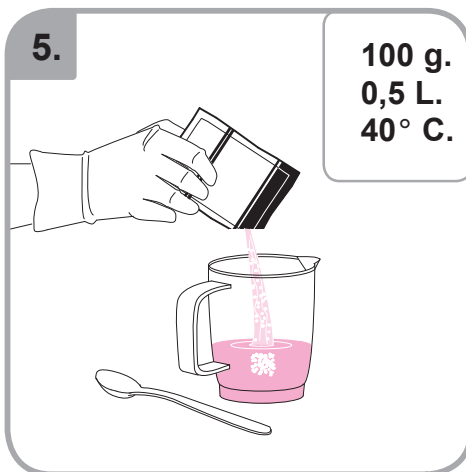

Occhiali di protezione
Γυαλιά ασφαλείας
Ochranné brýle
Okulary ochronne
Ochelari protecție

Зщитные очки
Güvenlik gözlükleri
護目鏡
安全眼鏡
안전용 안경

Idoneo per lavastoviglie
Εγγυημένο για χρήση σε
πλυντήριο πιάτων
Myčka –důkaz
Mycie w zmywarce
dozwolone
Spálátor veselá

Допускается чистка в
посудомоечной машине
Bulaşık makinası uyumlu
可放於洗碗碟機清洗
食器洗い機で使用可能
접시세척기 사용금지

Panno umido
Υγρό πανί
Vlhká látka
Wilgotna szmatka
Cârpă umedă

Влажная салфетка
Nemli bez
濕布
ぬった布
젖은헝겂

TH