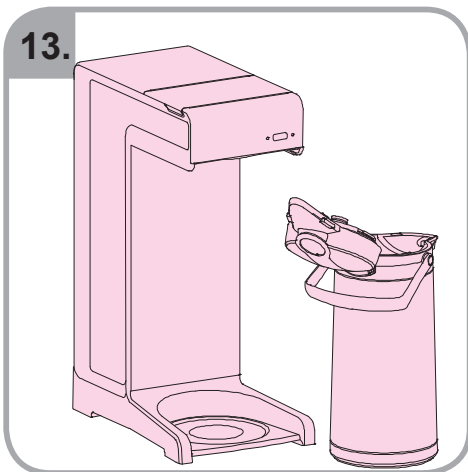

Допускается чистка в
посудомоечной машине
Bulaşık makinası uyumlu
可放於洗碗碟機清洗
食器洗い機で使用可能
접시세척기 사용금지

Panno umido
Υγρό πανί
Vlhká látka
Wilgotna szmatka
Cârpă umedă

Влажная салфетка
Nemli bez
濕布
ぬった布
젖은헝겂

TH