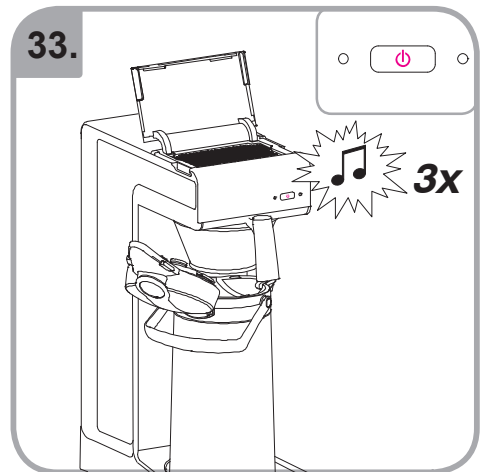

Допускается чистка в
посудомоечной машине
Bulaşık makinası uyumlu
可放於洗碗碟機清洗
食器洗い機で使用可能
접시세척기 사용금지

Panno umido
Υγρό πανί
Vlhká látka
Wilgotna szmatka
Cârpă umedă

Влажная салфетка
Nemli bez
濕布
ぬった布
젖은헝겂

TH