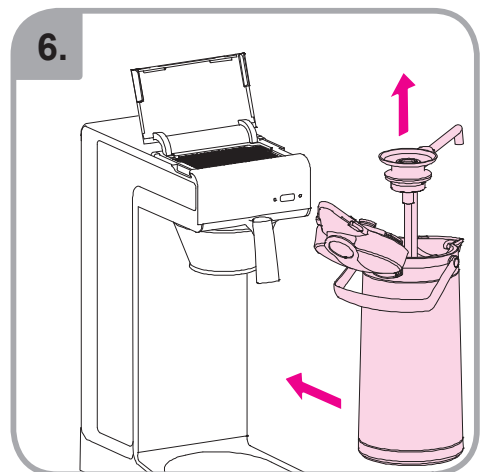

Occhiali di protezione
Γυαλιά ασφαλείας
Ochranné brýle
Okulary ochronne
Ochelari protecție

Зщитные очки
Güvenlik gözlükleri
護目鏡
安全眼鏡
안전용 안경

Idoneo per lavastoviglie
Εγγυημένο για χρήση σε
πλυντήριο πιάτων
Myčka –důkaz
Mycie w zmywarce
dozwolone
Spálátor veselá

Допускается чистка в
посудомоечной машине
Bulaşık makinası uyumlu
可放於洗碗碟機清洗
食器洗い機で使用可能
접시세척기 사용금지

Panno umido
Υγρό πανί
Vlhká látka
Wilgotna szmatka
Cârpă umedă

Влажная салфетка
Nemli bez
濕布
ぬった布
젖은헝겂

TH