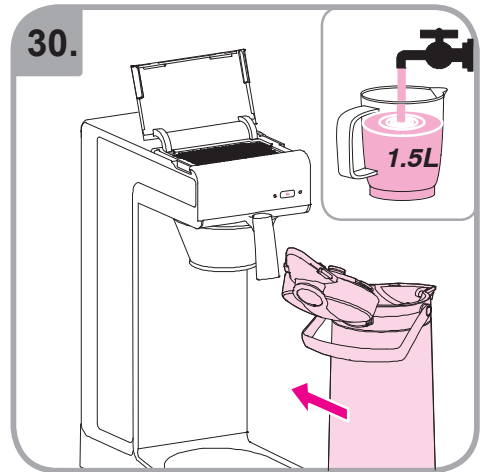

Допускается чистка в
посудомоечной машине
Bulaşık makinası uyumlu
可放於洗碗碟機清洗
食器洗い機で使用可能
접시세척기 사용금지

Panno umido
Υγρό πανί
Vlhká látka
Wilgotna szmatka
Cârpă umedă

Влажная салфетка
Nemli bez
濕布
ぬった布
젖은헝겂

TH