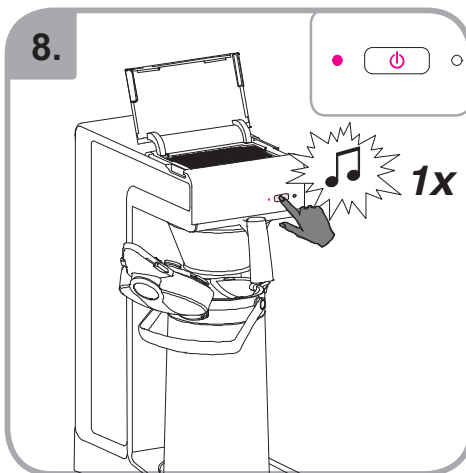

Occhiali di protezione
Γυαλιά ασφαλείας
Ochranné brýle
Okulary ochronne
Ochelari protecție

Зщитные очки
Güvenlik gözlükleri
護目鏡
安全眼鏡
안전용 안경

Idoneo per lavastoviglie
Εγγυημένο για χρήση σε
πλυντήριο πιάτων
Myčka –důkaz
Mycie w zmywarce
dozwolone
Spálátor veselá

Допускается чистка в
посудомоечной машине
Bulaşık makinası uyumlu
可放於洗碗碟機清洗
食器洗い機で使用可能
접시세척기 사용금지

Panno umido
Υγρό πανί
Vlhká látka
Wilgotna szmatka
Cârpă umedă

Влажная салфетка
Nemli bez
濕布
ぬった布
젖은헝겂

TH