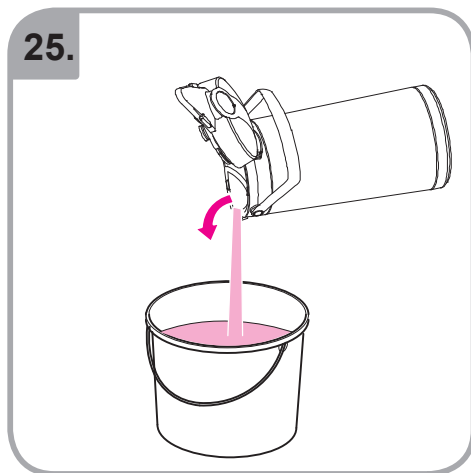

Occhiali di protezione
Γυαλιά ασφαλείας
Ochranné brýle
Okulary ochronne
Ochelari protecție

Зщитные очки
Güvenlik gözlükleri
護目鏡
安全眼鏡
안전용 안경

Idoneo per lavastoviglie
Εγγυημένο για χρήση σε
πλυντήριο πιάτων
Myčka –důkaz
Mycie w zmywarce
dozwolone
Spálátor veselá

Допускается чистка в
посудомоечной машине
Bulaşık makinası uyumlu
可放於洗碗碟機清洗
食器洗い機で使用可能
접시세척기 사용금지

Panno umido
Υγρό πανί
Vlhká látka
Wilgotna szmatka
Cârpă umedă

Влажная салфетка
Nemli bez
濕布
ぬった布
젖은헝겂

TH