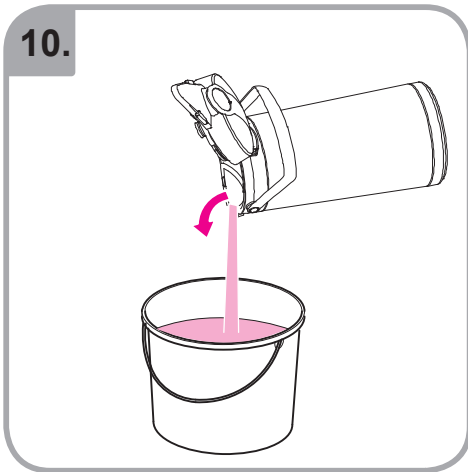

Occhiali di protezione
Γυαλιά ασφαλείας
Ochranné brýle
Okulary ochronne
Ochelari protecție

Зщитные очки
Güvenlik gözlükleri
護目鏡
安全眼鏡
안전용 안경

Idoneo per lavastoviglie
Εγγυημένο για χρήση σε
πλυντήριο πιάτων
Myčka –důkaz
Mycie w zmywarce
dozwolone
Spálátor veselá

Допускается чистка в
посудомоечной машине
Bulaşık makinası uyumlu
可放於洗碗碟機清洗
食器洗い機で使用可能
접시세척기 사용금지

Panno umido
Υγρό πανί
Vlhká látka
Wilgotna szmatka
Cârpă umedă

Влажная салфетка
Nemli bez
濕布
ぬった布
젖은헝겂

TH