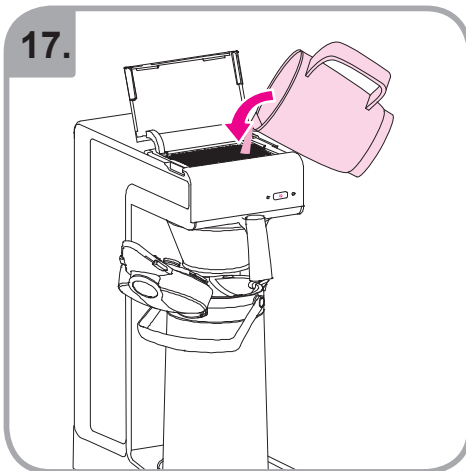

Допускается чистка в
посудомоечной машине
Bulaşık makinası uyumlu
可放於洗碗碟機清洗
食器洗い機で使用可能
접시세척기 사용금지

Panno umido
Υγρό πανί
Vlhká látka
Wilgotna szmatka
Cârpă umedă

Влажная салфетка
Nemli bez
濕布
ぬった布
젖은헝겂

TH