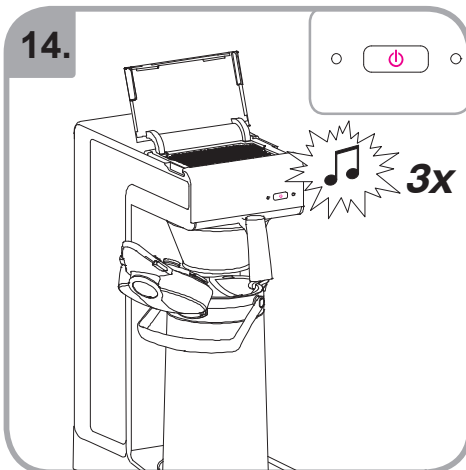

Допускается чистка в
посудомоечной машине
Bulaşık makinası uyumlu
可放於洗碗碟機清洗
食器洗い機で使用可能
접시세척기 사용금지

Panno umido
Υγρό πανί
Vlhká látka
Wilgotna szmatka
Cârpă umedă

Влажная салфетка
Nemli bez
濕布
ぬった布
젖은헝겂

TH