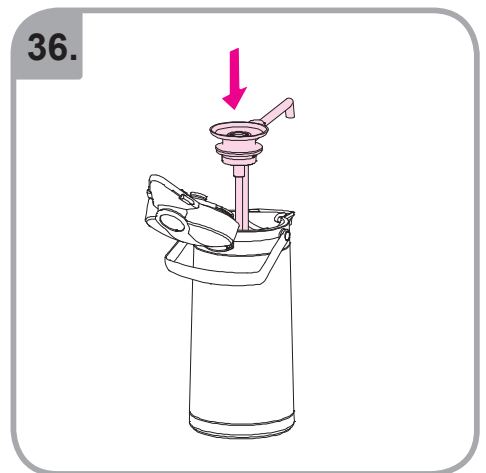

Допускается чистка в
посудомоечной машине
Bulaşık makinası uyumlu
可放於洗碗碟機清洗
食器洗い機で使用可能
접시세척기 사용금지

Panno umido
Υγρό πανί
Vlhká látka
Wilgotna szmatka
Cârpă umedă

Влажная салфетка
Nemli bez
濕布
ぬった布
젖은헝겂

TH