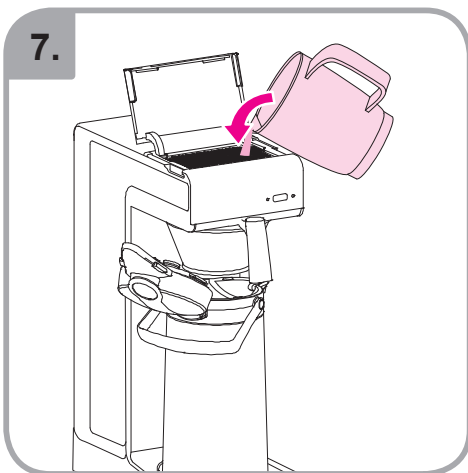

Допускается чистка в
посудомоечной машине
Bulaşık makinası uyumlu
可放於洗碗碟機清洗
食器洗い機で使用可能
접시세척기 사용금지

Panno umido
Υγρό πανί
Vlhká látka
Wilgotna szmatka
Cârpă umedă

Влажная салфетка
Nemli bez
濕布
ぬった布
젖은헝겂

TH