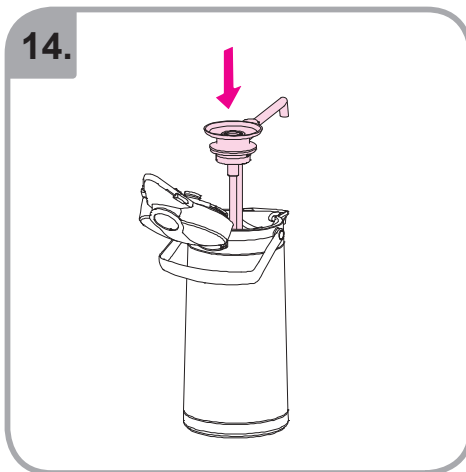

Допускается чистка в
посудомоечной машине
Bulaşık makinası uyumlu
可放於洗碗碟機清洗
食器洗い機で使用可能
접시세척기 사용금지

Panno umido
Υγρό πανί
Vlhká látka
Wilgotna szmatka
Cârpă umedă

Влажная салфетка
Nemli bez
濕布
ぬった布
젖은헝겂

TH