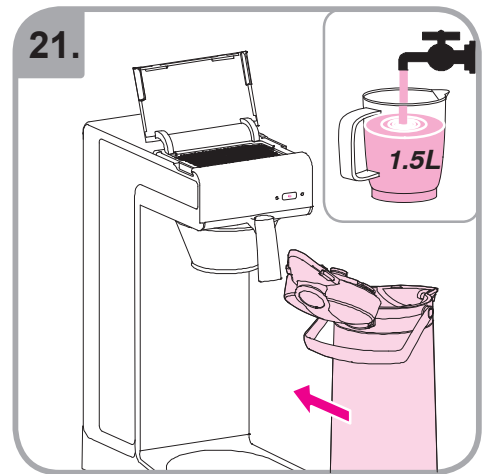

Occhiali di protezione
Γυαλιά ασφαλείας
Ochranné brýle
Okulary ochronne
Ochelari protecție

Зщитные очки
Güvenlik gözlükleri
護目鏡
安全眼鏡
안전용 안경

Idoneo per lavastoviglie
Εγγυημένο για χρήση σε
πλυντήριο πιάτων
Myčka –důkaz
Mycie w zmywarce
dozwolone
Spálátor veselá

Допускается чистка в
посудомоечной машине
Bulaşık makinası uyumlu
可放於洗碗碟機清洗
食器洗い機で使用可能
접시세척기 사용금지

Panno umido
Υγρό πανί
Vlhká látka
Wilgotna szmatka
Cârpă umedă

Влажная салфетка
Nemli bez
濕布
ぬった布
젖은헝겂

TH