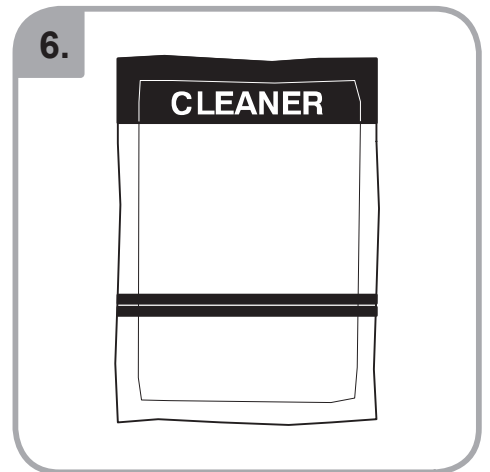

Occhiali di protezione
Γυαλιά ασφαλείας
Ochranné brýle
Okulary ochronne
Ochelari protecție

Зщитные очки
Güvenlik gözlükleri
護目鏡
安全眼鏡
안전용 안경

Idoneo per lavastoviglie
Εγγυημένο για χρήση σε
πλυντήριο πιάτων
Myčka –důkaz
Mycie w zmywarce
dozwolone
Spálátor veselá

Допускается чистка в
посудомоечной машине
Bulaşık makinası uyumlu
可放於洗碗碟機清洗
食器洗い機で使用可能
접시세척기 사용금지

Panno umido
Υγρό πανί
Vlhká látka
Wilgotna szmatka
Cârpă umedă

Влажная салфетка
Nemli bez
濕布
ぬった布
젖은헝겂

TH