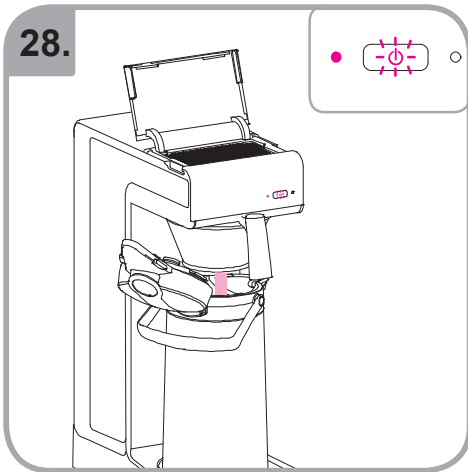

Допускается чистка в
посудомоечной машине
Bulaşık makinası uyumlu
可放於洗碗碟機清洗
食器洗い機で使用可能
접시세척기 사용금지

Panno umido
Υγρό πανί
Vlhká látka
Wilgotna szmatka
Cârpă umedă

Влажная салфетка
Nemli bez
濕布
ぬった布
젖은헝겂

TH