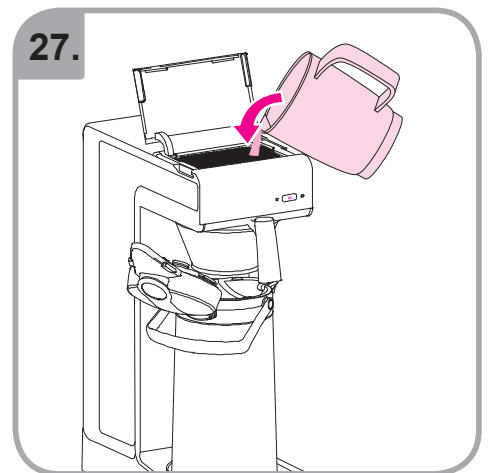

Допускается чистка в
посудомоечной машине
Bulaşık makinası uyumlu
可放於洗碗碟機清洗
食器洗い機で使用可能
접시세척기 사용금지

Panno umido
Υγρό πανί
Vlhká látka
Wilgotna szmatka
Cârpă umedă

Влажная салфетка
Nemli bez
濕布
ぬった布
젖은헝겂

TH