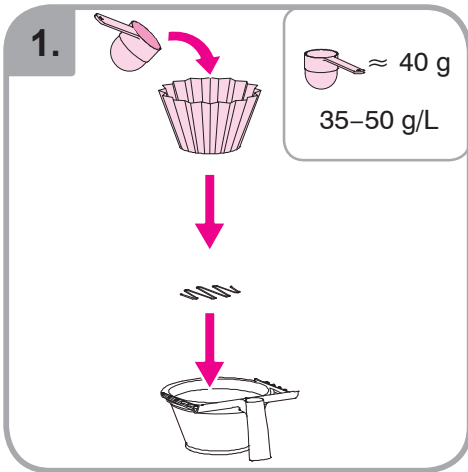

Occhiali di protezione
Γυαλιά ασφαλείας
Ochranné brýle
Okulary ochronne
Ochelari protecție

Зщитные очки
Güvenlik gözlükleri
護目鏡
安全眼鏡
안전용 안경

Idoneo per lavastoviglie
Εγγυημένο για χρήση σε
πλυντήριο πιάτων
Myčka –důkaz
Mycie w zmywarce
dozwolone
Spálátor veselá

Допускается чистка в
посудомоечной машине
Bulaşık makinası uyumlu
可放於洗碗碟機清洗
食器洗い機で使用可能
접시세척기 사용금지

Panno umido
Υγρό πανί
Vlhká látka
Wilgotna szmatka
Cârpă umedă

Влажная салфетка
Nemli bez
濕布
ぬった布
젖은헝겂

TH