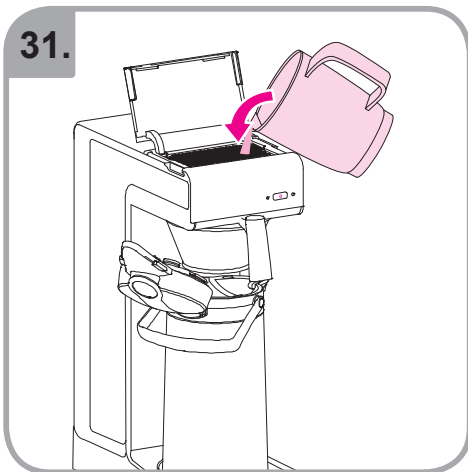

Допускается чистка в
посудомоечной машине
Bulaşık makinası uyumlu
可放於洗碗碟機清洗
食器洗い機で使用可能
접시세척기 사용금지

Panno umido
Υγρό πανί
Vlhká látka
Wilgotna szmatka
Cârpă umedă

Влажная салфетка
Nemli bez
濕布
ぬった布
젖은헝겂

TH