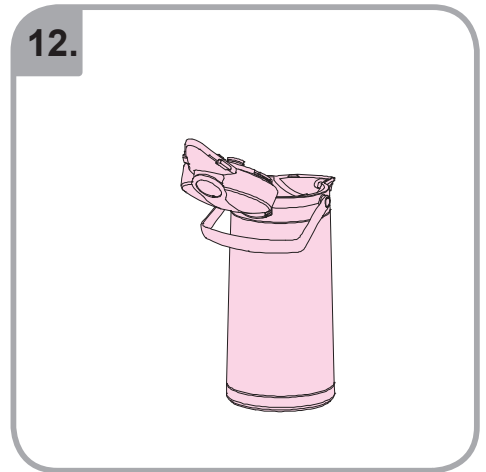

Допускается чистка в
посудомоечной машине
Bulaşık makinası uyumlu
可放於洗碗碟機清洗
食器洗い機で使用可能
접시세척기 사용금지

Panno umido
Υγρό πανί
Vlhká látka
Wilgotna szmatka
Cârpă umedă

Влажная салфетка
Nemli bez
濕布
ぬった布
젖은헝겂

TH