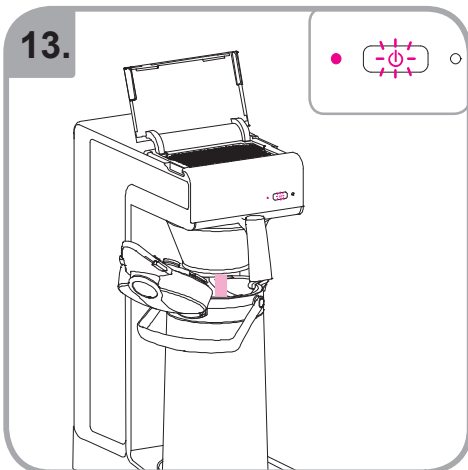

Допускается чистка в
посудомоечной машине
Bulaşık makinası uyumlu
可放於洗碗碟機清洗
食器洗い機で使用可能
접시세척기 사용금지

Panno umido
Υγρό πανί
Vlhká látka
Wilgotna szmatka
Cârpă umedă

Влажная салфетка
Nemli bez
濕布
ぬった布
젖은헝겂

TH