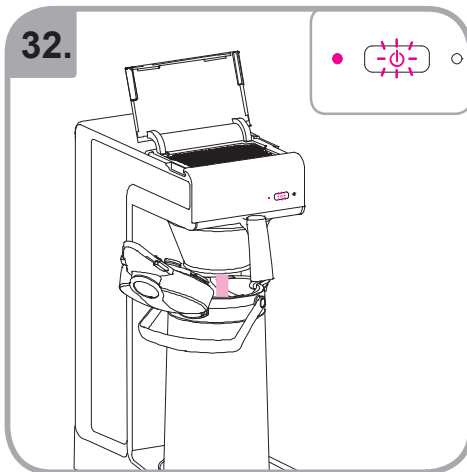

Допускается чистка в
посудомоечной машине
Bulaşık makinası uyumlu
可放於洗碗碟機清洗
食器洗い機で使用可能
접시세척기 사용금지

Panno umido
Υγρό πανί
Vlhká látka
Wilgotna szmatka
Cârpă umedă

Влажная салфетка
Nemli bez
濕布
ぬった布
젖은헝겂

TH