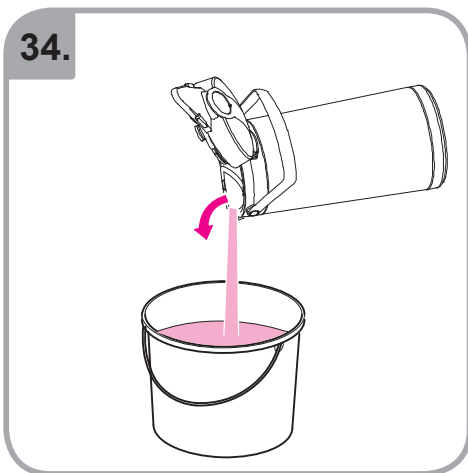

Occhiali di protezione
Γυαλιά ασφαλείας
Ochranné brýle
Okulary ochronne
Ochelari protecție

Зщитные очки
Güvenlik gözlükleri
護目鏡
安全眼鏡
안전용 안경

Idoneo per lavastoviglie
Εγγυημένο για χρήση σε
πλυντήριο πιάτων
Myčka –důkaz
Mycie w zmywarce
dozwolone
Spálátor veselá

Допускается чистка в
посудомоечной машине
Bulaşık makinası uyumlu
可放於洗碗碟機清洗
食器洗い機で使用可能
접시세척기 사용금지

Panno umido
Υγρό πανί
Vlhká látka
Wilgotna szmatka
Cârpă umedă

Влажная салфетка
Nemli bez
濕布
ぬった布
젖은헝겂

TH