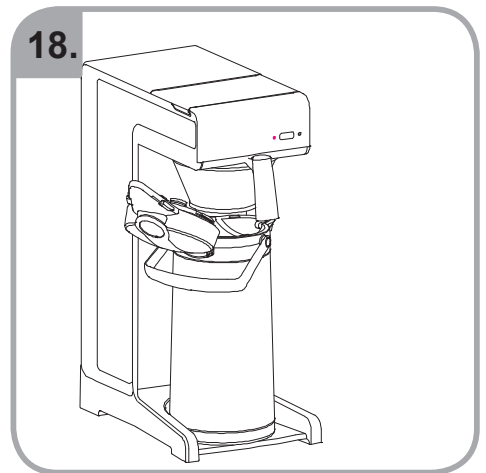

Допускается чистка в
посудомоечной машине
Bulaşık makinası uyumlu
可放於洗碗碟機清洗
食器洗い機で使用可能
접시세척기 사용금지

Panno umido
Υγρό πανί
Vlhká látka
Wilgotna szmatka
Cârpă umedă

Влажная салфетка
Nemli bez
濕布
ぬった布
젖은헝겂

TH