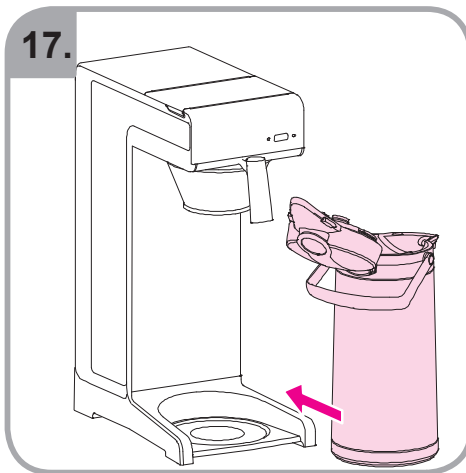

Допускается чистка в
посудомоечной машине
Bulaşık makinası uyumlu
可放於洗碗碟機清洗
食器洗い機で使用可能
접시세척기 사용금지

Panno umido
Υγρό πανί
Vlhká látka
Wilgotna szmatka
Cârpă umedă

Влажная салфетка
Nemli bez
濕布
ぬった布
젖은헝겂

TH