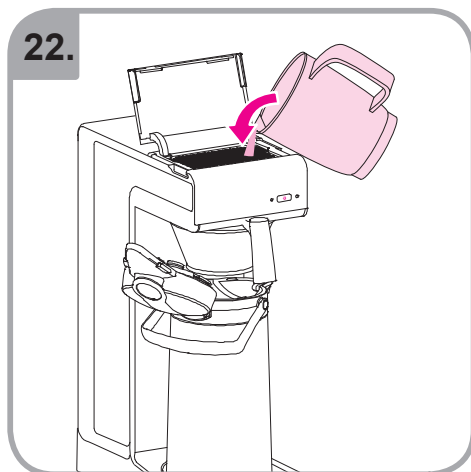

Допускается чистка в
посудомоечной машине
Bulaşık makinası uyumlu
可放於洗碗碟機清洗
食器洗い機で使用可能
접시세척기 사용금지

Panno umido
Υγρό πανί
Vlhká látka
Wilgotna szmatka
Cârpă umedă

Влажная салфетка
Nemli bez
濕布
ぬった布
젖은헝겂

TH