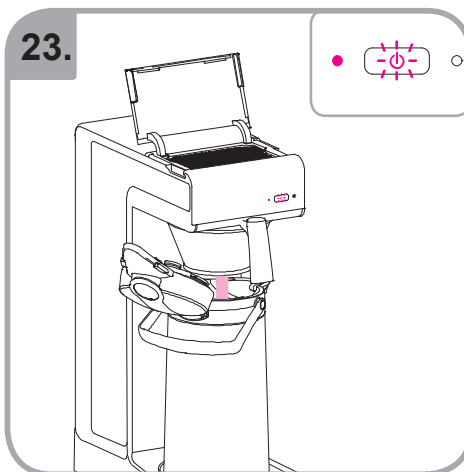

Допускается чистка в
посудомоечной машине
Bulaşık makinası uyumlu
可放於洗碗碟機清洗
食器洗い機で使用可能
접시세척기 사용금지

Panno umido
Υγρό πανί
Vlhká látka
Wilgotna szmatka
Cârpă umedă

Влажная салфетка
Nemli bez
濕布
ぬった布
젖은헝겂

TH