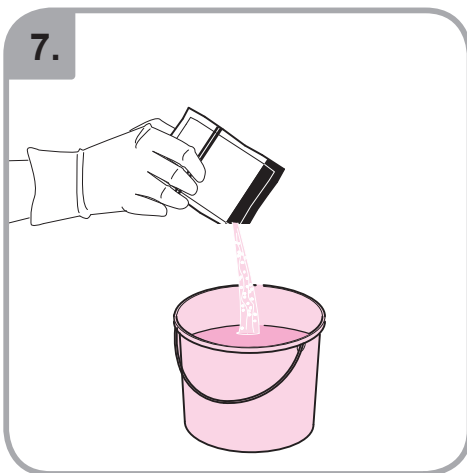

Occhiali di protezione
Γυαλιά ασφαλείας
Ochranné brýle
Okulary ochronne
Ochelari protecție

Зщитные очки
Güvenlik gözlükleri
護目鏡
安全眼鏡
안전용 안경

Idoneo per lavastoviglie
Εγγυημένο για χρήση σε
πλυντήριο πιάτων
Myčka –důkaz
Mycie w zmywarce
dozwolone
Spálátor veselá

Допускается чистка в
посудомоечной машине
Bulaşık makinası uyumlu
可放於洗碗碟機清洗
食器洗い機で使用可能
접시세척기 사용금지

Panno umido
Υγρό πανί
Vlhká látka
Wilgotna szmatka
Cârpă umedă

Влажная салфетка
Nemli bez
濕布
ぬった布
젖은헝겂

TH