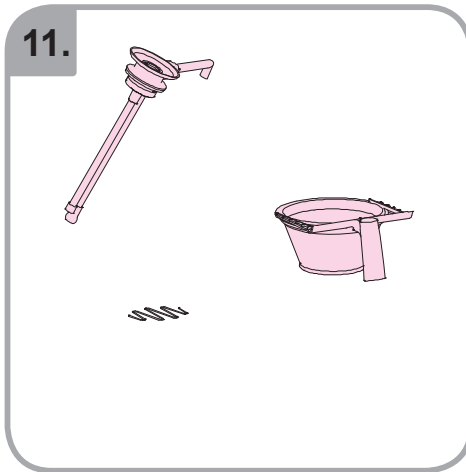

Occhiali di protezione
Γυαλιά ασφαλείας
Ochranné brýle
Okulary ochronne
Ochelari protecție

Зщитные очки
Güvenlik gözlükleri
護目鏡
安全眼鏡
안전용 안경

Idoneo per lavastoviglie
Εγγυημένο για χρήση σε
πλυντήριο πιάτων
Myčka –důkaz
Mycie w zmywarce
dozwolone
Spálátor veselá

Допускается чистка в
посудомоечной машине
Bulaşık makinası uyumlu
可放於洗碗碟機清洗
食器洗い機で使用可能
접시세척기 사용금지

Panno umido
Υγρό πανί
Vlhká látka
Wilgotna szmatka
Cârpă umedă

Влажная салфетка
Nemli bez
濕布
ぬった布
젖은헝겂

TH