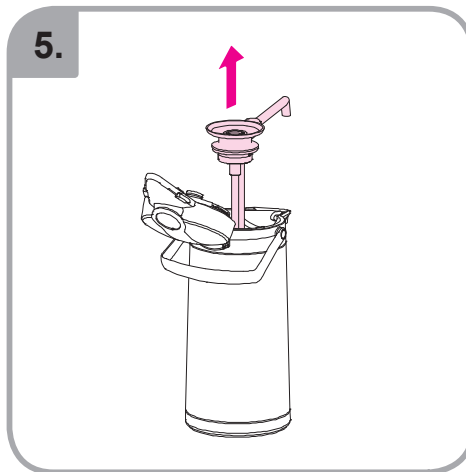

Допускается чистка в
посудомоечной машине
Bulaşık makinası uyumlu
可放於洗碗碟機清洗
食器洗い機で使用可能
접시세척기 사용금지

Panno umido
Υγρό πανί
Vlhká látka
Wilgotna szmatka
Cârpă umedă

Влажная салфетка
Nemli bez
濕布
ぬった布
젖은헝겂

TH