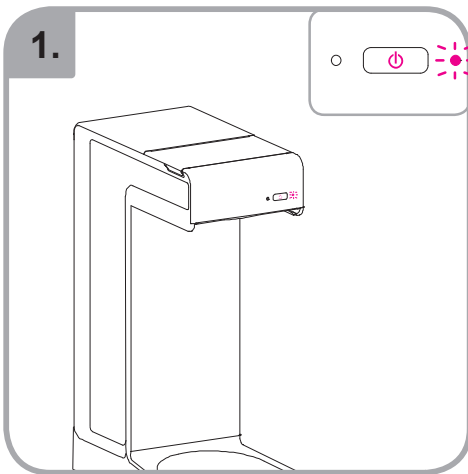

Допускается чистка в
посудомоечной машине
Bulaşık makinası uyumlu
可放於洗碗碟機清洗
食器洗い機で使用可能
접시세척기 사용금지

Panno umido
Υγρό πανί
Vlhká látka
Wilgotna szmatka
Cârpă umedă

Влажная салфетка
Nemli bez
濕布
ぬった布
젖은헝겂

TH