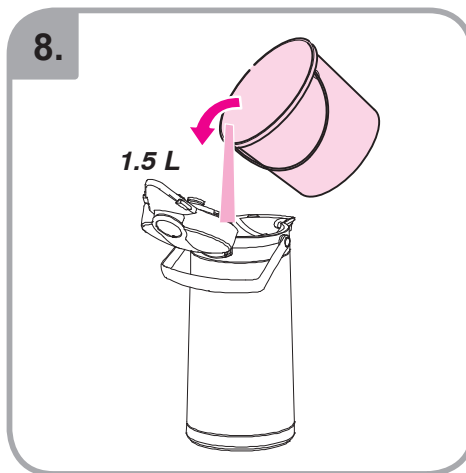

Допускается чистка в
посудомоечной машине
Bulaşık makinası uyumlu
可放於洗碗碟機清洗
食器洗い機で使用可能
접시세척기 사용금지

Panno umido
Υγρό πανί
Vlhká látka
Wilgotna szmatka
Cârpă umedă

Влажная салфетка
Nemli bez
濕布
ぬった布
젖은헝겂

TH