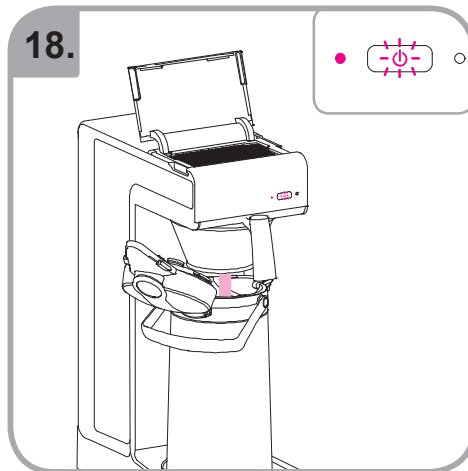

Допускается чистка в
посудомоечной машине
Bulaşık makinası uyumlu
可放於洗碗碟機清洗
食器洗い機で使用可能
접시세척기 사용금지

Panno umido
Υγρό πανί
Vlhká látka
Wilgotna szmatka
Cârpă umedă

Влажная салфетка
Nemli bez
濕布
ぬった布
젖은헝겂

TH