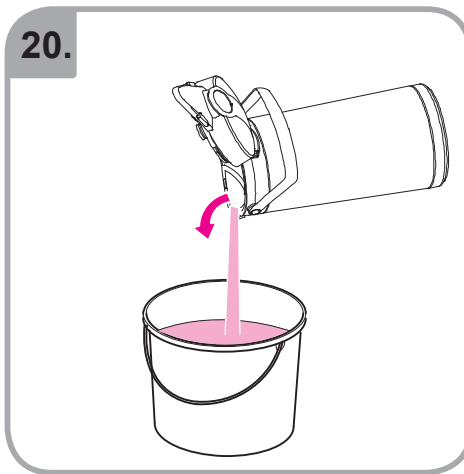

Occhiali di protezione
Γυαλιά ασφαλείας
Ochranné brýle
Okulary ochronne
Ochelari protecție

Зщитные очки
Güvenlik gözlükleri
護目鏡
安全眼鏡
안전용 안경

Idoneo per lavastoviglie
Εγγυημένο για χρήση σε
πλυντήριο πιάτων
Myčka –důkaz
Mycie w zmywarce
dozwolone
Spálátor veselá

Допускается чистка в
посудомоечной машине
Bulaşık makinası uyumlu
可放於洗碗碟機清洗
食器洗い機で使用可能
접시세척기 사용금지

Panno umido
Υγρό πανί
Vlhká látka
Wilgotna szmatka
Cârpă umedă

Влажная салфетка
Nemli bez
濕布
ぬった布
젖은헝겂

TH