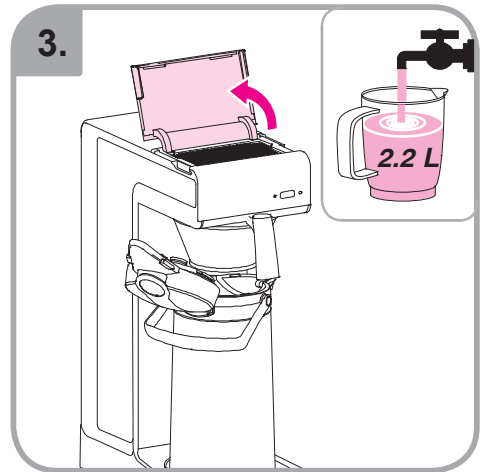

Occhiali di protezione
Γυαλιά ασφαλείας
Ochranné brýle
Okulary ochronne
Ochelari protecție

Зщитные очки
Güvenlik gözlükleri
護目鏡
安全眼鏡
안전용 안경

Idoneo per lavastoviglie
Εγγυημένο για χρήση σε
πλυντήριο πιάτων
Myčka –důkaz
Mycie w zmywarce
dozwolone
Spálátor veselá

Допускается чистка в
посудомоечной машине
Bulaşık makinası uyumlu
可放於洗碗碟機清洗
食器洗い機で使用可能
접시세척기 사용금지

Panno umido
Υγρό πανί
Vlhká látka
Wilgotna szmatka
Cârpă umedă

Влажная салфетка
Nemli bez
濕布
ぬった布
젖은헝겂

TH